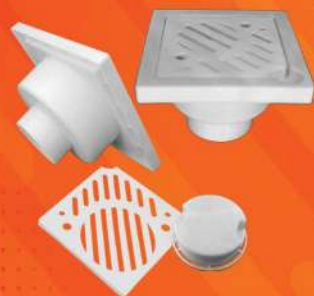

تبدیل سه راهی خروجی لباسشویی
و آبچکان سینک

1010041

شیلنگ توالت مهره ثابت

1010035

سردوش مربع

1010028

کفشور ۱۰ در ۱۰ پایه بلند
(۷ سانتی با خروجی ۴۸)
1010015

کفشور ۱۲ در ۱۲ پایه بلند
(vcm)
1010017

کفشور ۱۵ در ۱۵ پایه بلند
1010021

کفشور ۲۰ در ۲۰
1010023

کفشور ۱۰ در ۱۰ پایه کوتاه
(با خروجی ۴۸)
1010016

کفشور ۱۲ در ۱۲ پایه کوتاه
1010018

کفشور ۱۵ در ۱۵ پایه کوتاه
1010020

چاه بست تک درب
1010024

کفشور ۱۰ در ۱۰ سیفون دار
(محافظ ورود موش)
1010014